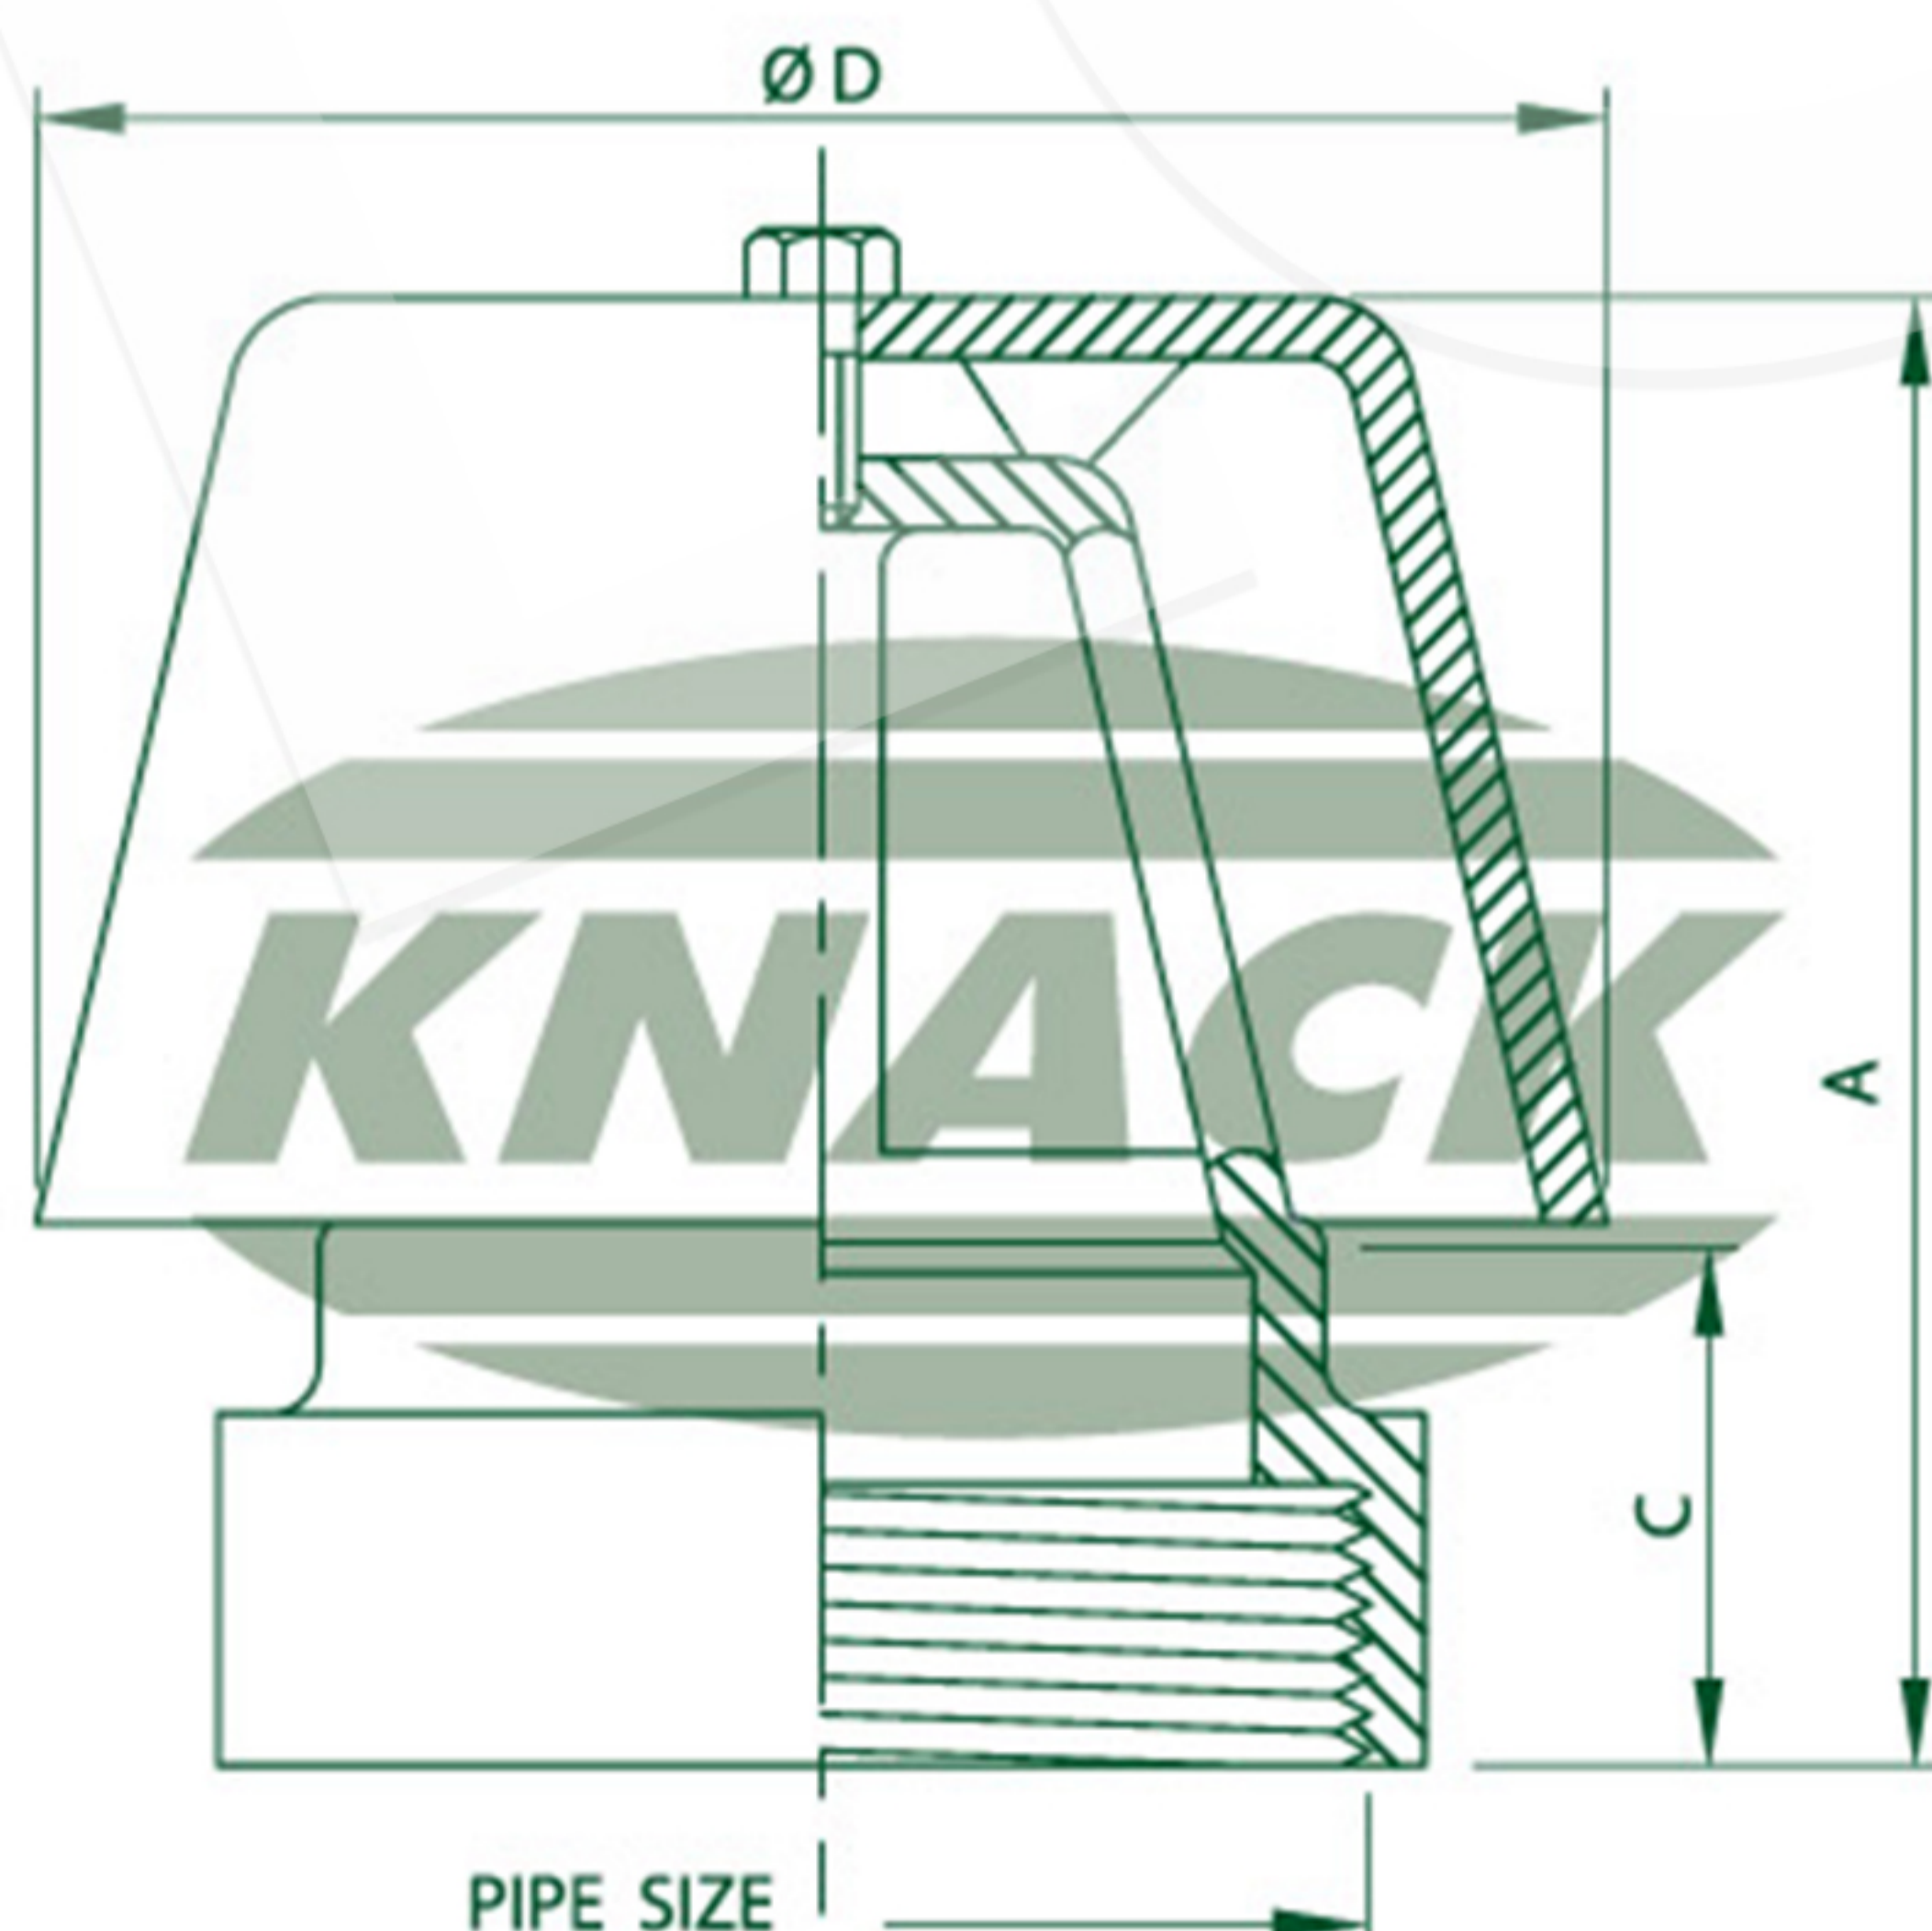

# AIR VENT CAP

## Air Vent Cap Model 722

ชุดระบายอากาศ ฝาเหล็กหล่อแบบโดม

- บนหลังคาอาคาร
- ฐานเหล็กหล่อ
- สำหรับท่อขนาด 2", 2 1/2", 3", 4", 6"

### FLOOR DRAIN

DIMENSION IN MM.